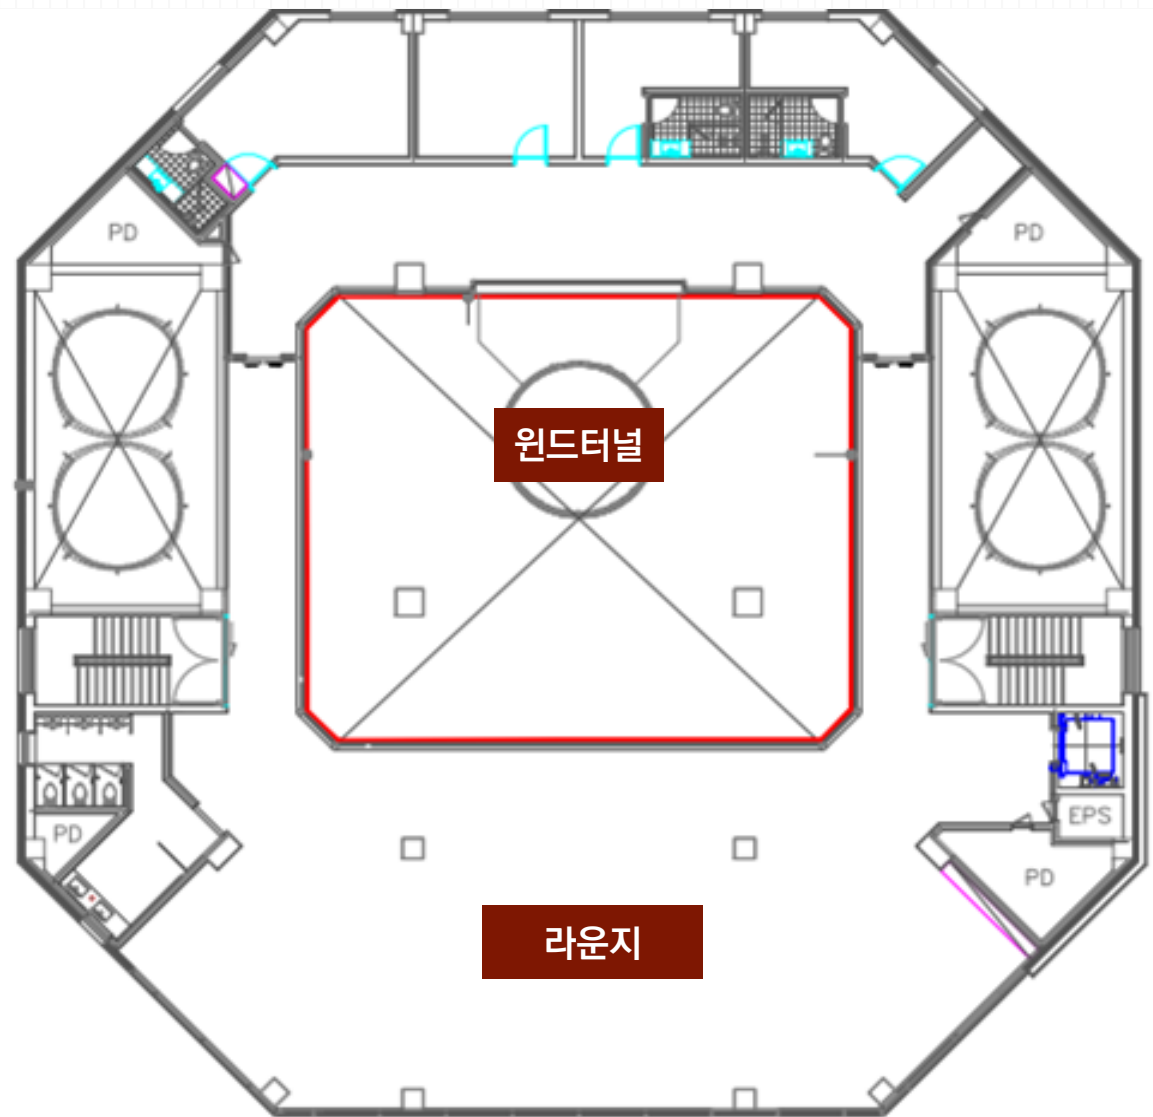

## 장소안내(3F)

3층에는 100명까지 수용 가능하며 빔 프로젝터, 스크린(150인치, 200인치), 마이크 등이 구비되어 있어 행사 진행에 있어 최적의 장소를 자랑합니다.

# 시설소개

장소안내(3F)

[평면도]