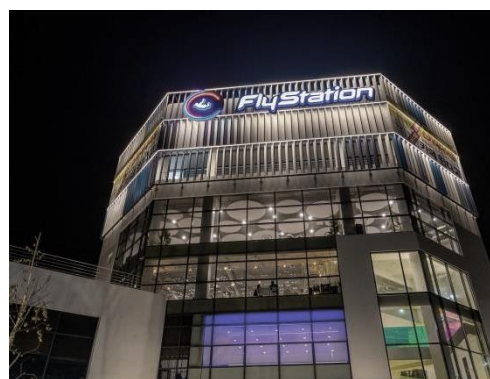

시설소개

플라이스테이션에서는 누구나 쉽고 안전하게 실내스카이다이빙을 경험하면서 상상하지 못한 새로운 즐거움과 일상에서 벗어나 자유로운 순간을 느끼실 수 있습니다. 4,000m²면적의 5층 건물로 되어있으며 주차장, 레스토랑, 카페, 테라스 등이 있어 친구, 가족, 연인, 동료와 함께할 수 있습니다.