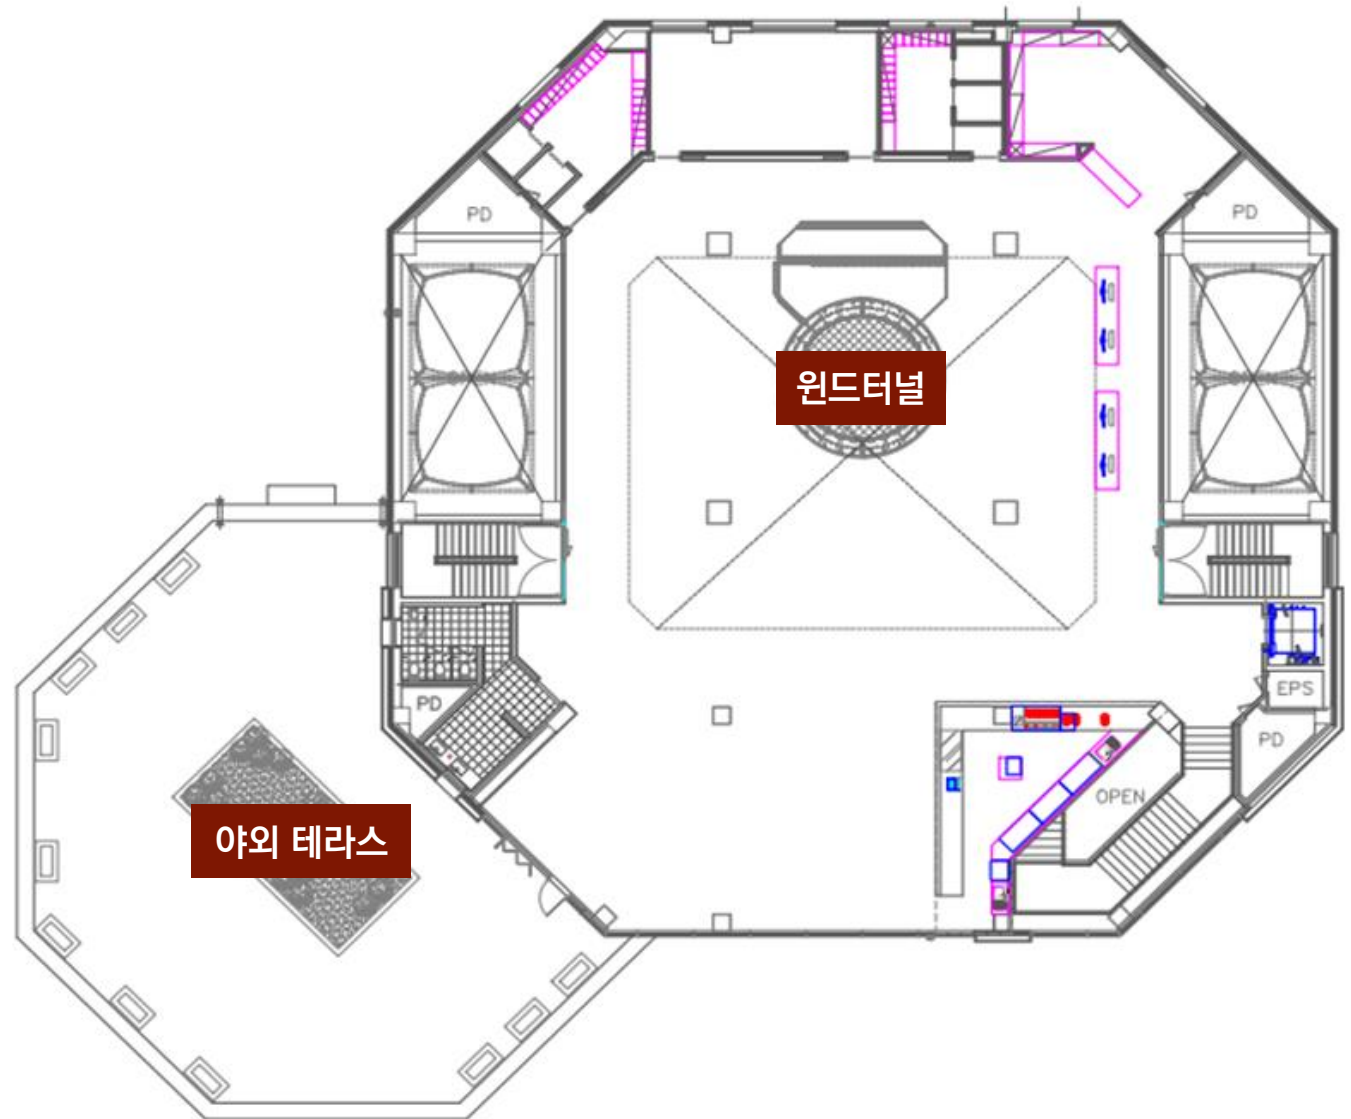

## 장소안내(B1F)

지하 1층 입구에 100인치 대형 디스플레이가 설치되어 브랜드 영상, 행사안내 등 홍보에 효과적이며, 넓은 공간으로 추가적인 리셉션 설치 및 다양한 전시가 이루어지고 있습니다.

# 시설소개

장소안내(B1F)

[평면도]

## 장소안내(2F)

윈드터널이 위치한 2층은 4,000m<sup>2</sup>의 넓은 장소로 무대설치부터 8대의 LED 디스플레이, 전문 음향장비, 각종 특수조명 모두 활용 가능합니다. LED 디스플레이의 경우 로고, 홍보영상, 애니메이션 등 별도 제작이 가능합니다.

# 시설소개

장소안내(2F)

[평면도]