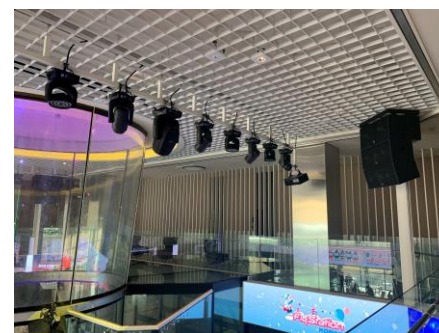

시설소개

장소안내(2F)

윈드터널이 위치한 2층은 4,000m²의 넓은 장소로 무대설치부터 8대의 LED 디스플레이, 전문 음향장비, 각종 특수조명 모두 활용 가능합니다. LED 디스플레이의 경우 로고, 홍보영상, 애니메이션 등 별도 제작이 가능합니다.