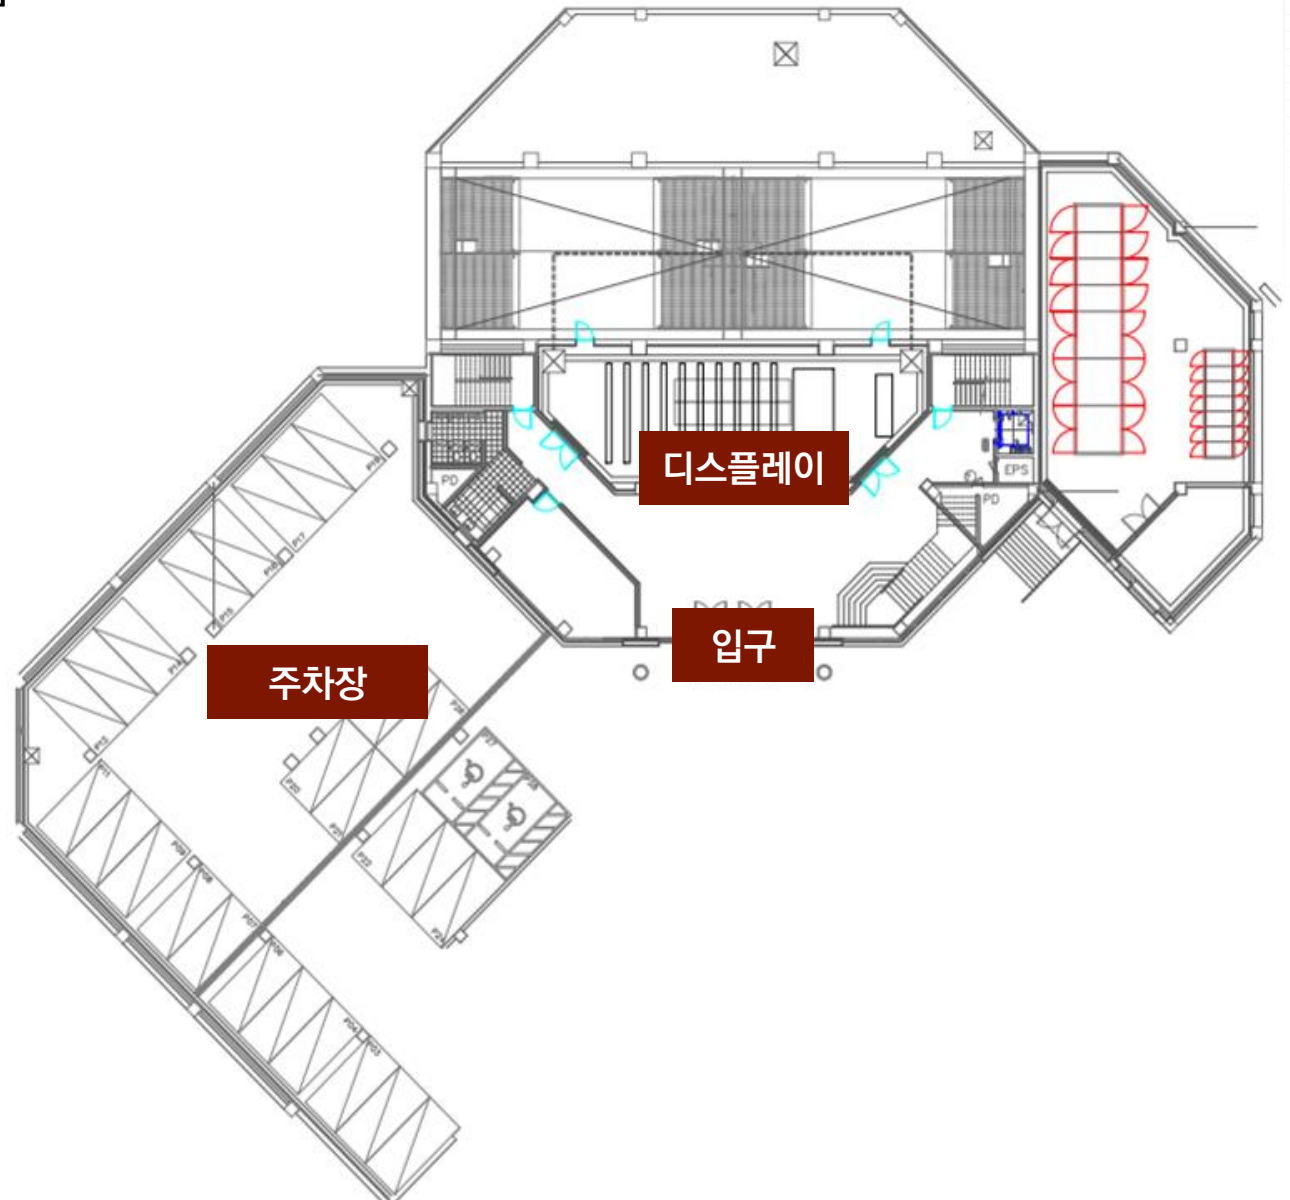

## 장소안내(B1F)

지하 1층 입구에 100인치 대형 디스플레이가 설치되어 브랜드 영상, 행사안내 등 홍보에 효과적이며, 넓은 공간으로 추가적인 리셉션 설치 및 다양한 전시가 이루어지고 있습니다.

# 시설소개

장소안내(B1F)

[평면도]